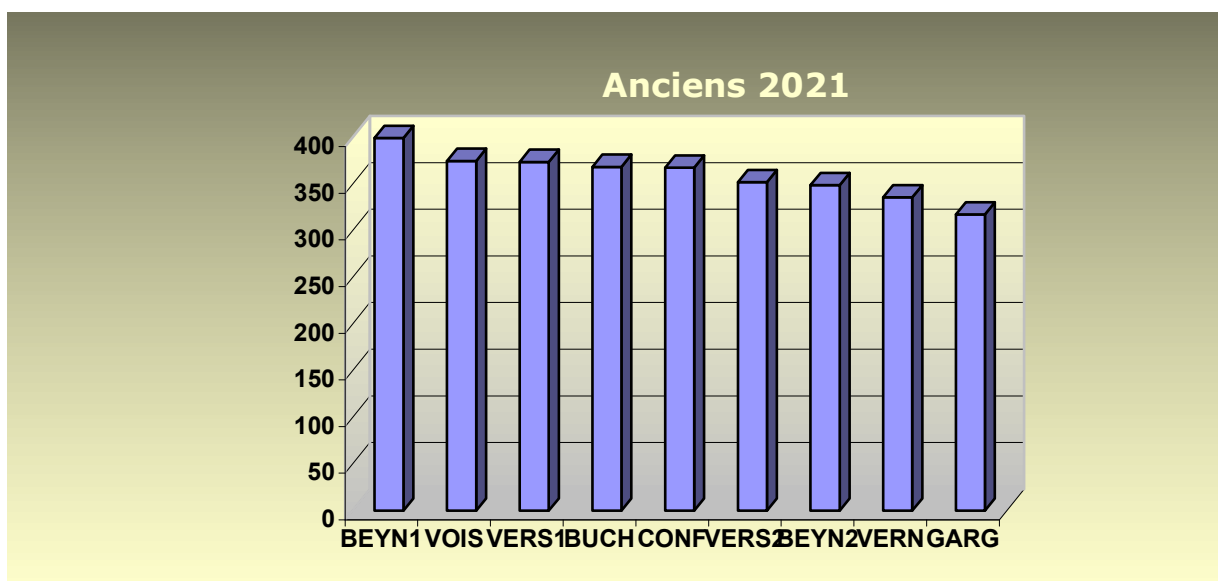

COMMISSION SPORTIVE

TOURNOI DES ANCIENS

Avec 9 équipes en lice, le tournoi de cette saison 2021-2022 s'est déroulé dans de très bonnes conditions et s'est achevé le 31 mars 2022.

Le nombre de joueurs participants est de 50 soit 23 joueurs de moins que la saison précédente. Il semble que la crise sanitaire qui nous a frappé n'a pas favorisé pour de nombreux joueurs. Espérons que la saison prochaine puisse se dérouler pleinement et toujours dans la bonne humeur.

Résultats de la saison :

Bravo à l'équipe 1 de BEYNES qui termine à la 1^{ère} place avec 399 points de moyenne générale pour un total de 6389 points et 16 rencontres.

Félicitations à l'équipe de VOISINS LE BRETONNEUX avec 375 points de moyenne générale et un total de 5996 points qui prend la 2^{ème} place et devance de très peu l'équipe 1 de VERSAILLES avec 374 points de moyenne générale pour un total de points de 5979.

L'histogramme suivant donne le classement final des 9 équipes participantes.

Notons la performance de Beynes avec son équipe numéro 1 qui a pris la première place lors la première rencontre et qui a fait la course en tête tout au long de la saison.